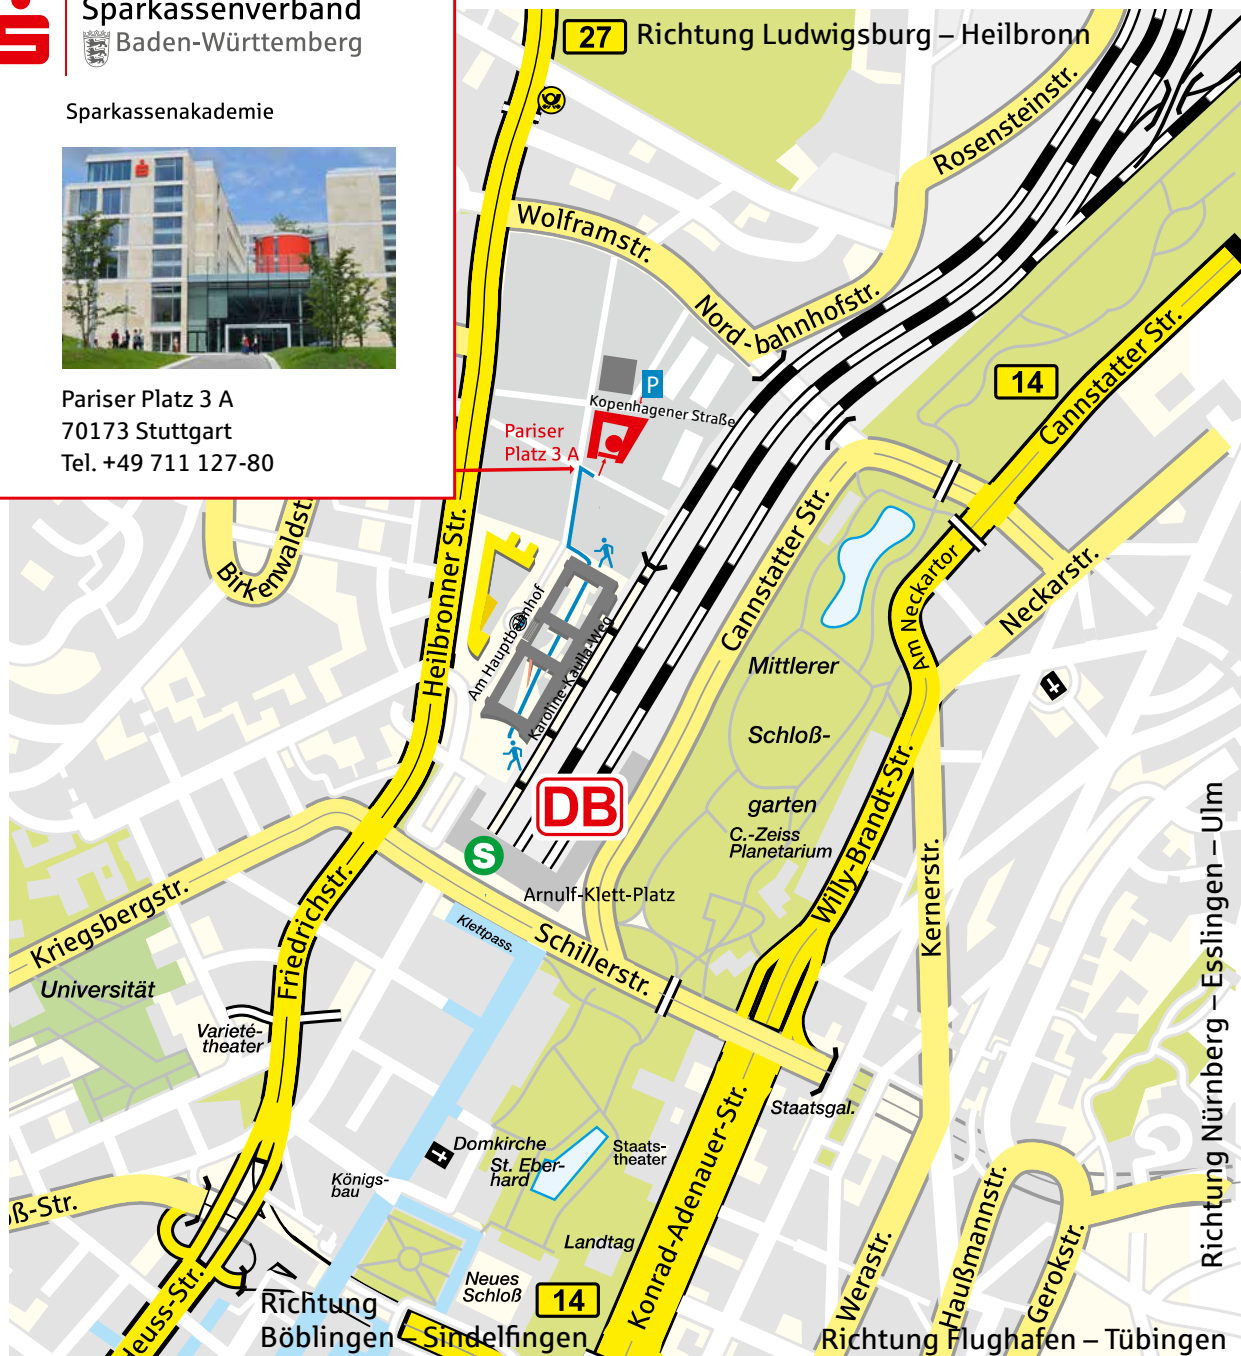

Sparkassenverband
Baden-Württemberg

Sparkassenakademie

Pariser Platz 3 A
70173 Stuttgart
Tel. +49 711 127-80

Anfahrtsplan

Aufgrund der Nähe zum Hauptbahnhof (ca. 5 Gehmin.) empfehlen wir die Anreise mit öffentlichen Verkehrsmitteln.

Mit öffentlichen Verkehrsmitteln:

Zielbahnhof Hauptbahnhof Stuttgart: Seitenausgang/Nord, durchqueren der öffentlichen Innenhöfe des Gebäudes der LBBW, rechts vorbei am Wasserbecken, überqueren des Pariser Platzes. Sie laufen direkt auf den Haupteingang zu.
U-Bahn-Haltestelle „Stadtbibliothek“: Ausgang Mailänder Platz / Europaviertel, rechts vorbei an der Stadtbibliothek, der Eingang befindet sich am Pariser Platz.

Mit dem Auto:

A 8 aus Richtung Karlsruhe / München und A 81 aus Richtung Singen:

Ausfahrt Autobahnkreuz Stuttgart, B 14 Richtung Stadtmitte/Hauptbahnhof

A 81 aus Richtung Heilbronn: Ausfahrt Stuttgart-Zuffenhausen, B 10 Richtung Zuffenhausen, B 27 (Heilbronner Straße) Richtung Stadtmitte/Hauptbahnhof

Am Hauptbahnhof/Stadtmitte angekommen: Einbiegen in die Sackgasse „Am Hauptbahnhof“, ca. 200 m der Straße folgen – Pariser Platz 3 A, die Tiefgarageneinfahrt finden Sie auf der Rückseite des Akademiegebäudes. Eine Reservierung von Parkplätzen ist nicht möglich. Park + Ride-Möglichkeiten finden Sie für den Großraum Stuttgart unter www.vvs.de in der Rubrik „Rundum mobil“ (<http://www.vvs.de/rundum-mobil/unterwegs/park-ride/>)